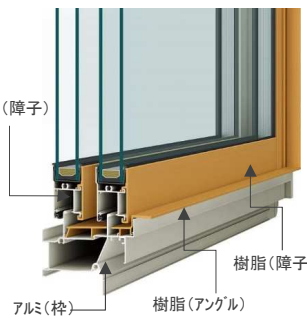

外装材

玄関ドア ヴェナートD30

扉デザイン: N05型 カラー: マキアートパイン

タグキーを近づけるだけで、**物と施錠できるから、面倒な「かぎ」の操作を省いてスマートに出入りできます。**

タグキーを近づけるだけでも鍵を開け閉め出来ます。

タグキー 3個 (ディンプルキー内蔵) 非常用かぎ 2本 (ティンキー)

室外側ハンドル カラー: ブラック

室内側

スマートフォンを所持してペアリングしたドアに近づけば、ハンドボタンを押すだけでかぎの施錠ができます。 ※アプリのダウンロードが必要です。

インターフェイスユニット

リビングから開閉・施錠確認、インターフェイスユニット操作盤で玄関扉の施錠を遠隔操作できます。

《エピソードII NEO : アルミ樹脂複合窓》

窓形状バリエーション

室外側 ← 室内側 →

サッシカラー: プラチナステイン

シャッター付引違いテラス戸(手動)

引違窓(手動シャッター付き)

内倒し窓

FIX窓

上げ下げ窓

縦すべり出し窓

外壁サイディング

マイクロコート

ナノ親水マイクロコートは、空気中の水分子を取り込んで外壁表面に薄い水分子膜を作り、汚れの元となる物質を水分子膜の上に付着させます。雨が降れば、汚れは雨とともに洗い流され、外壁はいつもスッキリ。ナノ親水マイクロコートは、雨の力で住まいの美しさを持続させます。