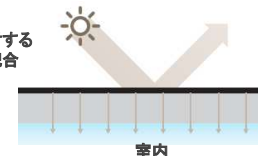

GHN23
S コゲチャ

JIS 5類

NIPPON STEEL | 日鉄鋼板株式会社