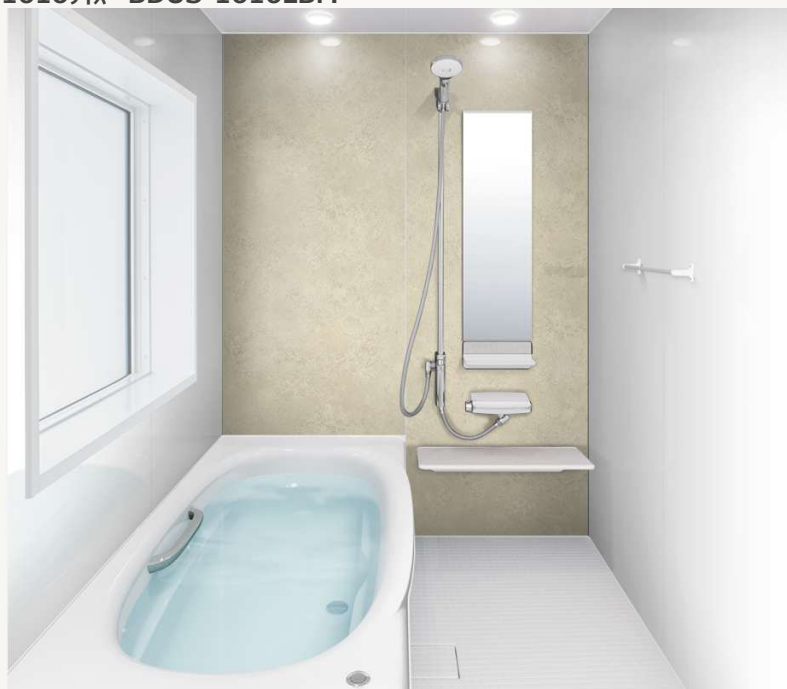

1616サイズ[※] BDUS-1616LBM

*こちらの写真はイメージ写真で、実際の仕様とは若干異なります。