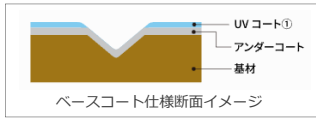

## ベリティスフロアベースコート

毎日のお手入れが簡単なフローリング。

ものを落としても、へこみ傷がつきにくい  
表面のコーティングと丈夫な基材により、固いものが落ちた場合などでも表面がへこみにくくなっています。

汚れた時も、サッと拭き取ればキレイに  
汚れに強いので、ワックスの上塗りなども必要なく、ものをこぼした際のお手入れもサッとひと拭きで簡単です。

フローリング性能

カラー：ウォッシュドオーク柄